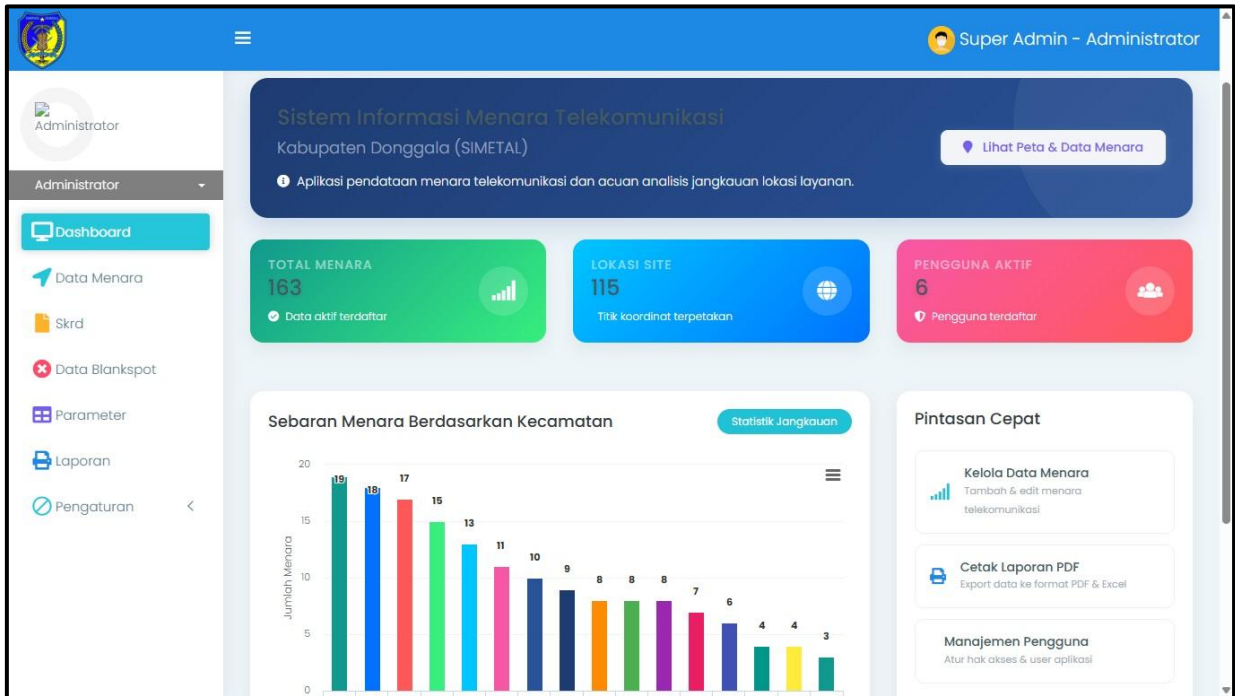

Aplikasi **SIMETAL** juga dapat menunjang dalam penggunaan data Survey Menara Telekomunikasi, Data Wilayah Blankspot serta Data untuk Retribusi Menara Telekomunikasi Daerah.

TATA CARA PENGGUNAAN APLIKASI SIMETAL

1. Alamat Portal Digital SIMETAL

Untuk mengakses Portal Digital SIMETAL kita bisa langsung mengetikkan pada halaman Google Chrome <https://simetal.donggala.go.id>

2. Tampilan Dashboard Awal

3. Menginput Data

Setelah masuk ke tampilan Dashboard Aplikasi SIMETAL untuk dapat Melihat Data Menara Telekomunikasi Atau Menginput Data Menara serta Acuan Lokasi yang Masih Blankspot.

Dan Untuk Masuk sebagai Admin maupun Operator Klik Login yang berada di ujung atas sebelah kanan.

- Masukan Username dan Password

Masukkan Username dan Pasword pada kotak yang ada pada form lalu klik **Login** yang berada disebelah kiri bawah form Login.

4. Menambah Data Menara Telekomunikasi

The form contains the following fields: