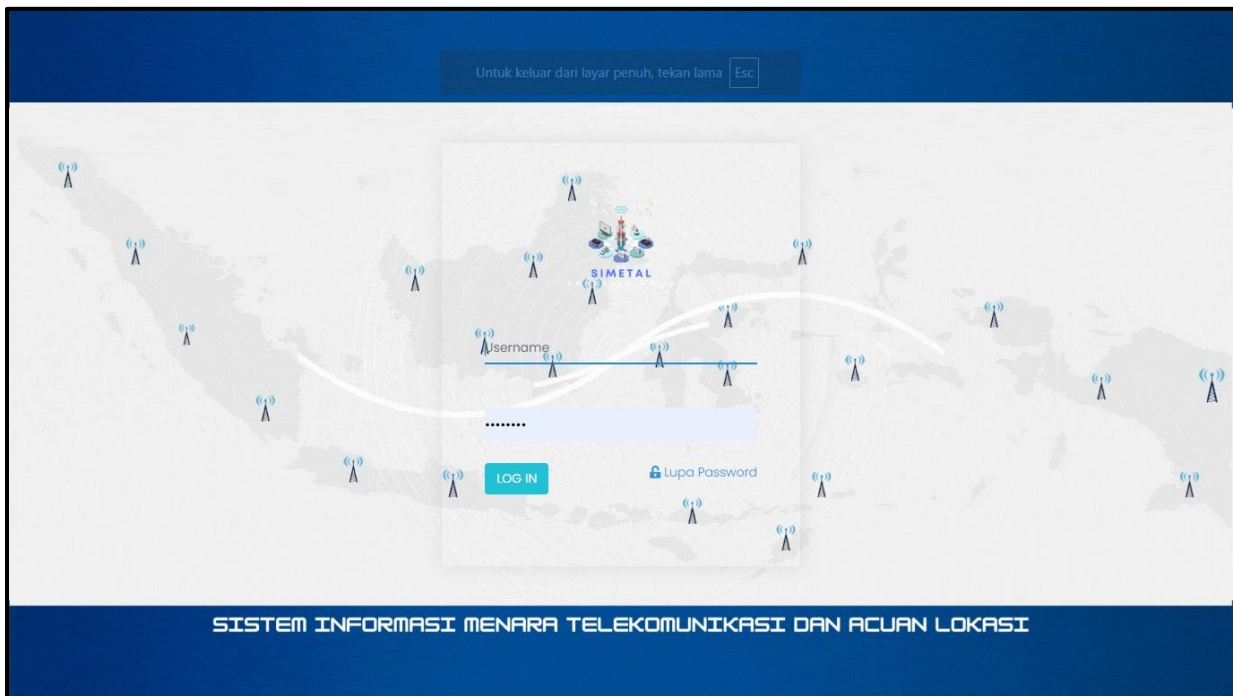

- Masukan Username dan Password

Masukkan Username dan Pasword pada kotak yang ada pada form lalu klik **Login** yang berada disebelah kiri bawah form Login.