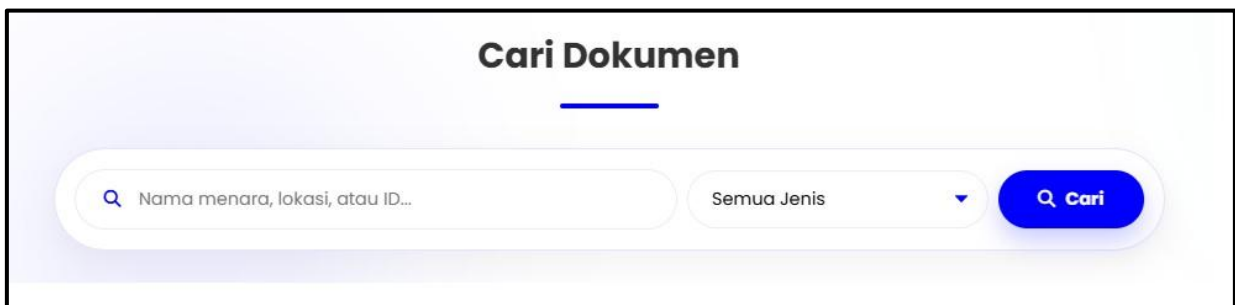

8. Mengecek Data Menara

Untuk Mengecek Secara Cepat Data Menara yang telah selesai di input apakah sudah masuk atau belum ?

Masukkan Nama Menara Pada Kapsul Pencarian