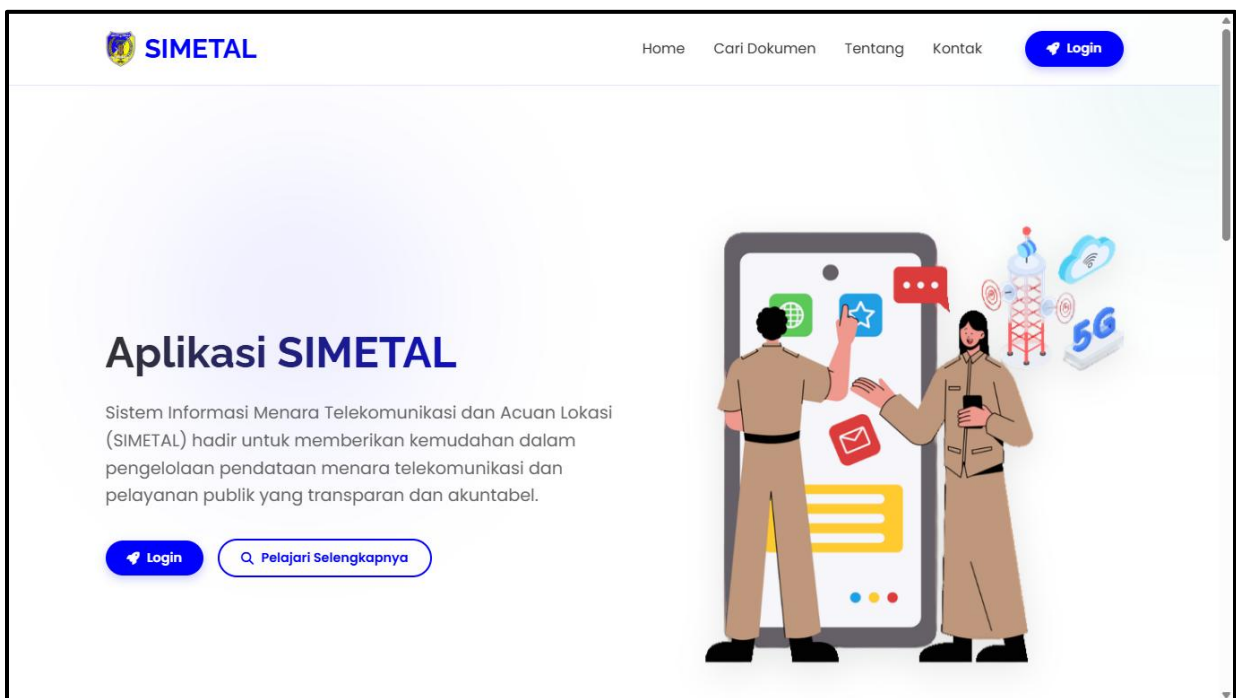

MANUAL BOOK APLIKASI SIMETAL

SIMETAL

(Sistem Informasi Menara Telekomunikasi Dan Acuan Lokasi)

SIMETAL adalah Sistem Berbasis Web yang hadir sebagai platform Monitoring, Perekaman Data dan Pencarian Data Menara Telekomunikasi Komersil (Swasta) yang ada di Kabupaten Donggala.

Aplikasi **SIMETAL** juga dapat menunjang dalam penggunaan data Survey Menara Telekomunikasi, Data Wilayah Blankspot serta Data untuk Retribusi Menara Telekomunikasi Daerah.

TATA CARA PENGGUNAAN APLIKASI SIMETAL

1. Alamat Portal Digital SIMETAL

Untuk mengakses Portal Digital SIMETAL kita bisa langsung mengetikkan pada halaman Google Chrome <https://simetal.donggala.go.id>

2. Tampilan Dashboard Awal

3. Menginput Data

Setelah masuk ke tampilan Dashboard Aplikasi SIMETAL untuk dapat Melihat Data Menara Telekomunikasi Atau Menginput Data Menara serta Acuan Lokasi yang Masih Blankspot.

Dan Untuk Masuk sebagai Admin maupun Operator Klik Login yang berada di ujung atas sebelah kanan.