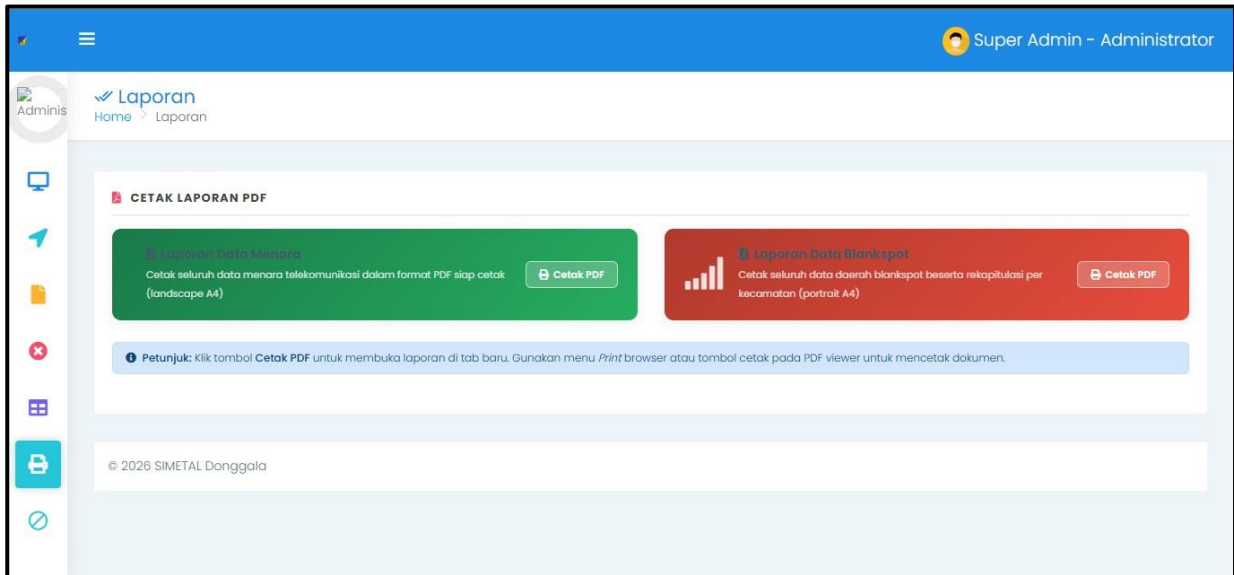

7. Cetak Data Menara